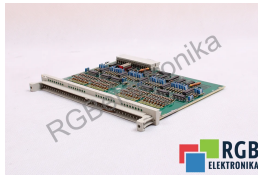

## 6ES5420-3BA11 A0092-C192-03-85 SIMATIC SIEMENS ID1251

Używany SIEMENS 6ES5420-3BA11  
Sprzęt przetestowany i wyczyszczony.  
24 miesiące gwarancji  
Dedykowany kurier  
Wysyłka w 24h

### DANE TECHNICZNE

PRODUCENT	SIEMENS
MODEL	6ES5420-3BA11
KATEGORIA	Moduły rozszerzeń
WAGA [KG]	4.0
WYSOKOŚĆ [CM]	25.0
DŁUGOŚĆ [CM]	32.0
SZEROKOŚĆ [CM]	7.0

WSPARCIE DOSTĘPNE 24/7  
[+48 71 750 09 78](tel:+48717500978)